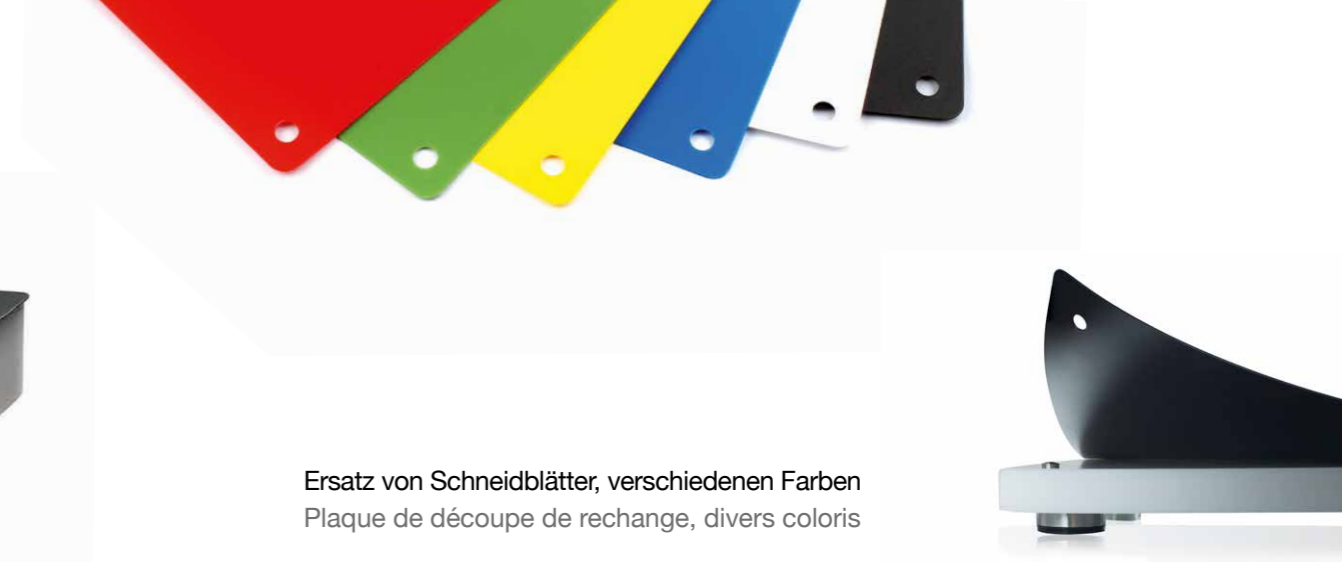

SCHUTZGUMMI
CAOUTCHOUC DE PROTECTION

Professional Collection 270

Unbedingt nötig in jeder Küche und unentbehrlich für die Hygiene ist das Schneidebrett von der Serie Professionell.

Die Basisplatte besteht aus weissem Polypropylen, und die Füße sind aus Edelstahl und Gummknöpfen. Inbegriffen sind 6 farbige Wendeschneideblätter.

- Unempfindlich gegen Flecken und Geruch ◇
- Garantiert spülmaschinenfest ◇

Nécessaire dans toute cuisine, la planche à découper de la série professionnelle est indispensable pour l'hygiène. Planche en polypropylène blanc, avec 4 pieds en métal et gomme anti-glisse, y compris jeu de 6 plaques réversibles en couleurs.

- ◇ Imperméable aux taches et inodore
- ◇ Garantie au lave-vaisselle professionnel

Ersatz von Schneidblätter, verschiedenen Farben
Plaque de découpe de rechange, divers coloris

ROT / ROUGE

GRÜN / VERT

GELB / JAUNE