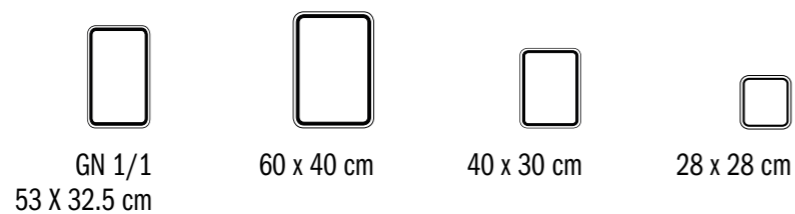

SCHUTZGUMMI
CAOUTCHOUC DE PROTECTION

Professional Collection 270

Unbedingt nötig in jeder Küche und unentbehrlich für die Hygiene ist das Schneidebrett von der Serie Professionell.

Die Basisplatte besteht aus weissem Polypropylen, und die Füße sind aus Edelstahl und Gummknöpfen. Inbegriffen sind 6 farbige Wendeschneideblätter.